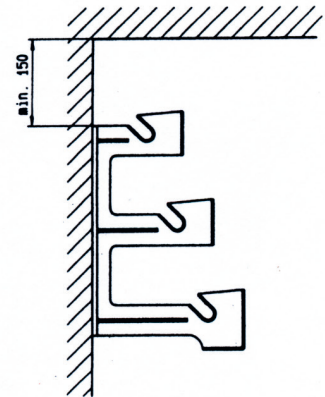

Hintergrundträger No. 21200

Wall brackets for background rolls
Support pour fonds

Hintergrundträger Alu No. 21201

Wall brackets for background rolls
Support pour fonds

- Ⓐ = für Alu-Achse 21211
for aluminium spindle
pour axe alu (2.75 mm)
- Ⓑ = für Alu-Achse 21212
for aluminium spindle
pour axe alu (3.60 mm)

Wandmontage:
Installation on wall
Montage au mur

Wandmontage:
Installation on wall
Montage au mur

Deckenmontage:
Installation on ceiling
Montage au plafond

Deckenmontage:
Installation on ceiling
Montage au plafond