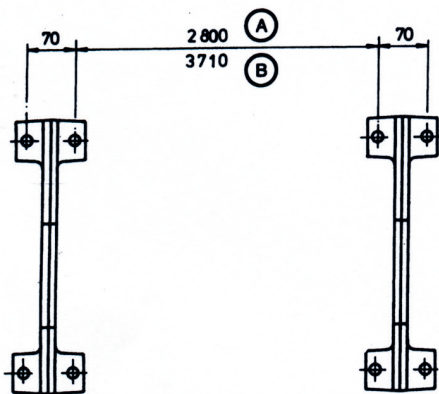

Hintergrundträger No. 21200

Wall brackets for background rolls
Support pour fonds

Hintergrundträger Alu No. 21201

Wall brackets for background rolls
Support pour fonds

- Ⓐ = für Alu-Achse 21211
for aluminium spindle
pour axe alu (2.75 mm)
- Ⓑ = für Alu-Achse 21212
for aluminium spindle
pour axe alu (3.60 mm)

Wandmontage:
Installation on wall
Montage au mur

Wandmontage:
Installation on wall
Montage au mur

Deckenmontage:
Installation on ceiling
Montage au plafond

Deckenmontage:
Installation on ceiling
Montage au plafond