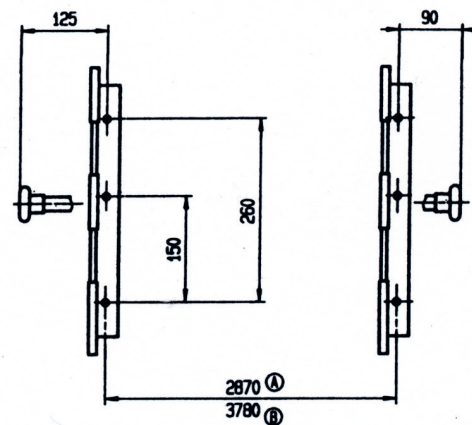

Hintergrundträger No. 21200

Wall brackets for background rolls
Support pour fonds

Hintergrundträger Alu No. 21201

Wall brackets for background rolls
Support pour fonds

- Ⓐ = für Alu-Achse 21211
for aluminium spindle
pour axe alu (2.75 mm)
- Ⓑ = für Alu-Achse 21212
for aluminium spindle
pour axe alu (3.60 mm)

Wandmontage:
Installation on wall
Montage au mur

Wandmontage:
Installation on wall
Montage au mur

Deckenmontage:
Installation on ceiling
Montage au plafond

Deckenmontage:
Installation on ceiling
Montage au plafond