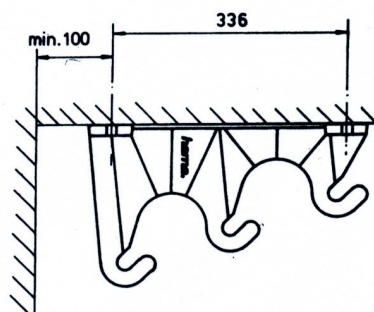

Hintergrundträger No. 21200

Wall brackets for background rolls
Support pour fonds

Hintergrundträger Alu No. 21201

Wall brackets for background rolls
Support pour fonds

- Ⓐ = für Alu-Achse 21211
for aluminium spindle
pour axe alu (2.75 mm)
- Ⓑ = für Alu-Achse 21212
for aluminium spindle
pour axe alu (3.60 mm)

Wandmontage:
Installation on wall
Montage au mur

Wandmontage:
Installation on wall
Montage au mur

Deckenmontage:
Installation on ceiling
Montage au plafond

Deckenmontage:
Installation on ceiling
Montage au plafond