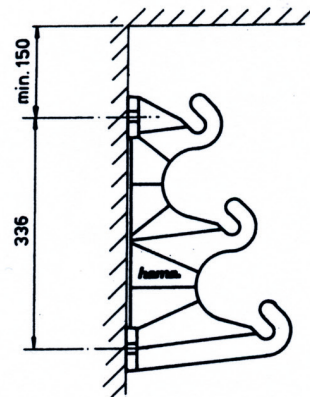

Hintergrundträger No. 21200

Wall brackets for background rolls
Support pour fonds

Hintergrundträger Alu No. 21201

Wall brackets for background rolls
Support pour fonds

- Ⓐ = für Alu-Achse 21211
for aluminium spindle
pour axe alu (2.75 mm)
- Ⓑ = für Alu-Achse 21212
for aluminium spindle
pour axe alu (3.60 mm)

Wandmontage:
Installation on wall
Montage au mur

Wandmontage:
Installation on wall
Montage au mur

Deckenmontage:
Installation on ceiling
Montage au plafond

Deckenmontage:
Installation on ceiling
Montage au plafond